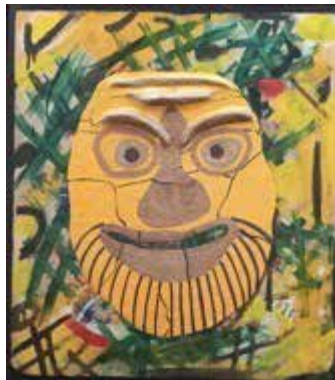

23 ½ x 17 cms.
\$370.000
Cemento – polvomineral
Azul

55 x 47 cms.
\$845.000
Prenda encaje – mascaraentela
yacrílico – lienzo – telacosteña
(Cajón con vidrio)

41 ½ x 42 cms.
\$650.000
Collagepapel – lienzo sobre
madera – acrílico
(Pieza sobre retablo)

55 x 55 cms.
\$1'040.000
Impresión sobre liencillo-
máscara sobre tela – acrí-
lico. (Marco en madera)

47 x 51 cms.
\$845.000
Máscara en papel y masilla acrílica,
óleo sobre lienzo, acrílico sobre tela
(Pieza sobre retablo)

41 x 46 cms.
\$604.000
Papel, guata, acrílico sobre
madera
(Pieza sobre retablo)

36 x 47 cms.
\$604.000
Acrílico sobre
madera (Pieza sobre
retablo)

42 ½ x 52 ½ cms.
\$604.000
Acrílico sobre madera
(Pieza sobre retablo)